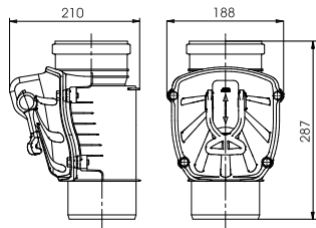

VÁLVULA ANTI RETORNO PARA INSTALAÇÃO VERTICAL

Referência	DN [mm]	Largura [mm]	Comprimento [mm]	Cor	Peso [Kg]
ZB 110 PION	110	188	287	Cinzentos	0,97
ZB 125 PION	125	202	318	Cinzentos	1,24
ZB 160 PION	160	242	367	Cinzentos	2,03